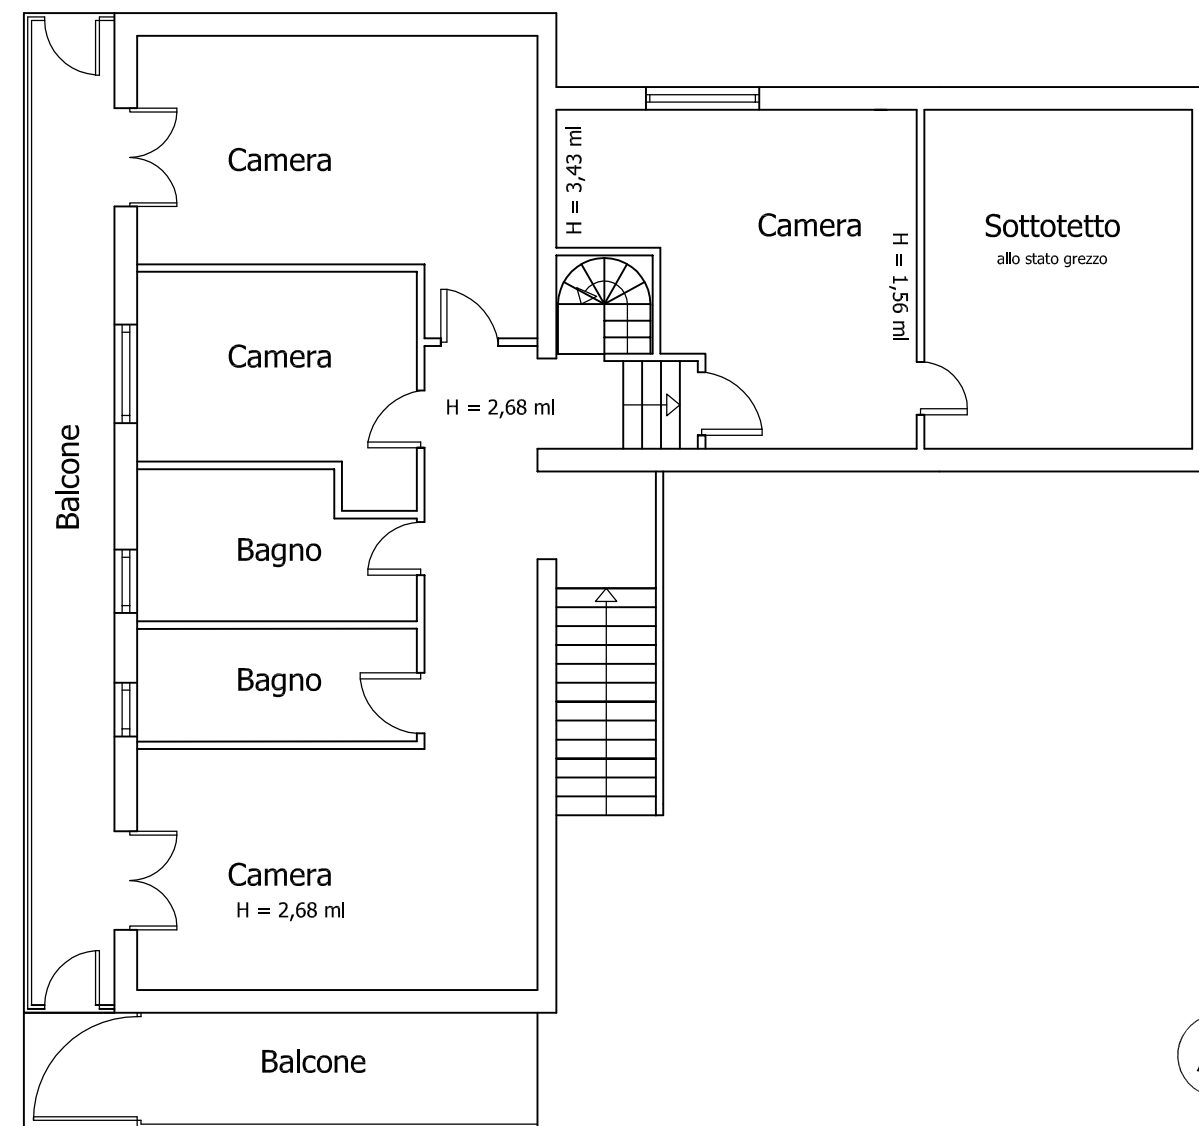

Pianta Piano Terra

Pianta Piano Primo

TRIBUNALE DI TERAMO Ufficio Esecuzioni Immobiliari	
Esecuzione imm. n° 62/09	
Rilievo dello stato di fatto	
DATA:	30-01-2010
PIANI:	terra e primo
SCALA GRAFICA:	1:100
RIFERIMENTI CATASTALI:	Foglio 32 part. 167
UBICAZIONE:	Roseto degli Abruzzi (TE) Via San Liberatore n° 20